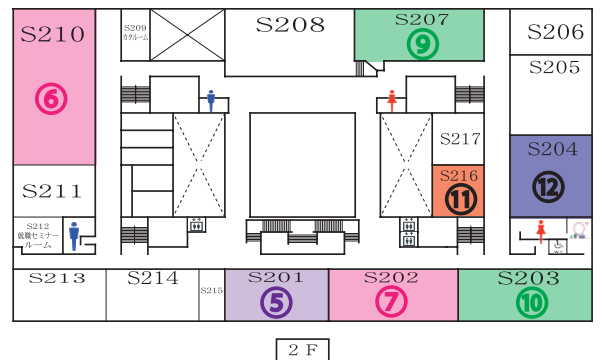

【深耕館 S203】

10:45～14:00

女子カフェ 11:00～13:00

女子在学生が本学への進学を考えている女子受験生のさまざまな疑問・質問にお答えします。分からない事、知りたい事、何でも気軽にお聞きください！

保護者向けセミナー

① 11:00～11:50 ② 12:10～13:00

保護者の方を対象に、大学生の現状や入学後の生活、就職支援などについて説明会を開催。保護者の方のご参加をお待ちしております。

イベント会場案内

- ① 受付
アンケートグッズ引換
- ② ドリンク引換
- ③ キャンパスツアー
- ④ アパート・奨学金・就職・クラブ相談コーナー
- ⑤ 入試相談コーナー
- ⑥ 経済学部説明会会場
経済学部 経済・経営学科模擬講義
経済学部 地域創造学科模擬講義
- ⑦ 経済学部 個別相談コーナー
- ⑧ スポーツ学部説明会会場
- ⑨ スポーツ学部模擬講義会場
- ⑩ スポーツ学部 個別相談コーナー