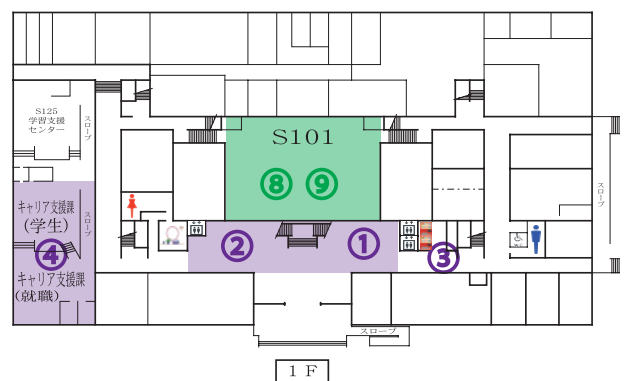

【深耕館 S203】

10:45～14:00

女子カフェ 11:00～13:00

女子在学生が本学への進学を考えている女子受験生のさまざまな疑問・質問にお答えします。分からない事、知りたい事、何でも気軽にお聞きください！

保護者向けセミナー

① 11:00～11:50 ② 12:10～13:00

保護者の方を対象に、大学生の現状や入学後の生活、就職支援などについて説明会を開催。保護者の方のご参加をお待ちしております。

イベント会場案内

- ① 受付
アンケートグッズ引換
- ② ドリンク引換
- ③ キャンパスツアー
- ④ アパート・奨学金・就職・クラブ相談コーナー
- ⑤ 入試相談コーナー
- ⑥ 経済学部説明会会場
経済学部 経済・経営学科模擬講義
経済学部 地域創造学科模擬講義
- ⑦ 経済学部 個別相談コーナー
- ⑧ スポーツ学部説明会会場
- ⑨ スポーツ学部模擬講義会場
- ⑩ スポーツ学部 個別相談コーナー

⑪ 女子カフェ ⑫ 保護者向けセミナー

対象	内容	場所	開催時間							
			9:00	10:00	11:00	12:00	13:00	14:00		
来場者全員	受付&総合案内	深耕館1F	9:00～14:00							
	保護者向けセミナー	深耕館2F S204			①11:00～11:50	②12:10～13:00				
	女子カフェ	深耕館2F S216			10:45～13:00					
	相談コーナー	深耕館1F キャリア支援課			10:45～13:00					
	クラブ活動見学	各時間等は別紙			9:00～13:00					
経済学部	経済・経営学科 地域創造学科	学部全体会・模擬講義				①11:00～11:50	②12:10～13:00			
		学科個別相談	深耕館2F S202			10:45～13:00				
スポーツ学部	スポーツ学科	学部説明・模擬講義				①11:00～11:50	②12:10～13:00			
		学科個別相談	深耕館2F S203			10:45～13:00				