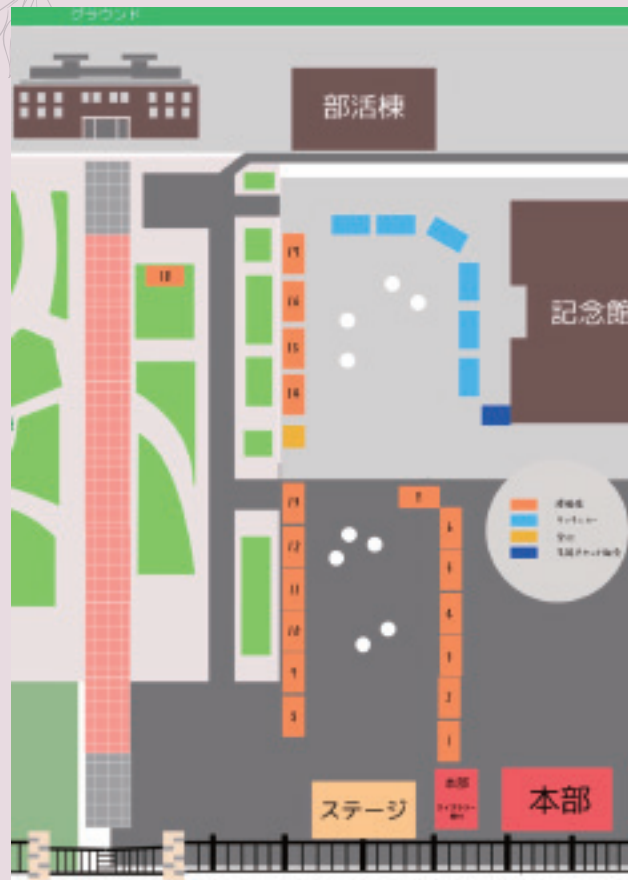

模擬店紹介

11月2日【土】・3日【日】

- 1 学祭BO!
- 2 共唐
- 3 韓食パラダイス
- 4 最高鳥×絶好鳥
- 5 sweets 屋さん
- 6 Fair Trade Project 2024
- 7 留学生チーム
- 8 クリエーター同好会
- 9 焼き鳥オカチャン
- 10 岡ちゃんやきそば
- 11 澤だこ
- 12 SAWADAドリンク
- 13 駄菓子屋さわだ
- 14 15 起業部 どうのさきぐみ
- 16 Mario
- 17 スキー場
- 18 もるっくん