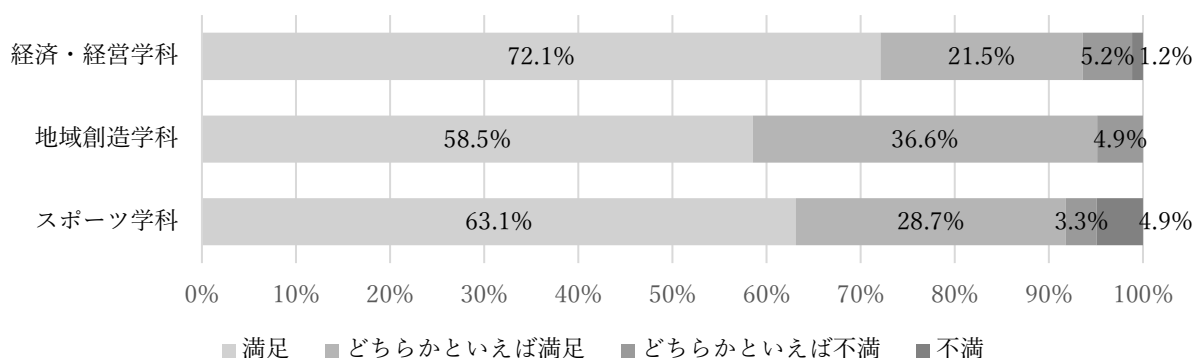

2023年度 卒業時アンケート集計結果

アンケート実施日：2023年12月1日～2024年3月31日

学部	学科	卒業生数(3月卒業のみ)	回答数	回答率
経済学部	経済・経営学科	348	172	49.4%
	地域創造学科	78	41	52.6%
スポーツ学部	スポーツ学科	238	122	51.2%
合計		664	335	50.5%

《 あなた自身について回答してください 》

- あなたの性別は
- 所属している学部学科は

- 学科は希望通りの学科でしたか

《 本学における教育内容についてお尋ねします 》

- 総合教育（一般教養）

5. 学部・学科の専門教育

6. ゼミ・卒業研究

《本学における学生サービスについてお尋ねします》

7. 教員のサポート

8. キャリアサポート（就職支援）