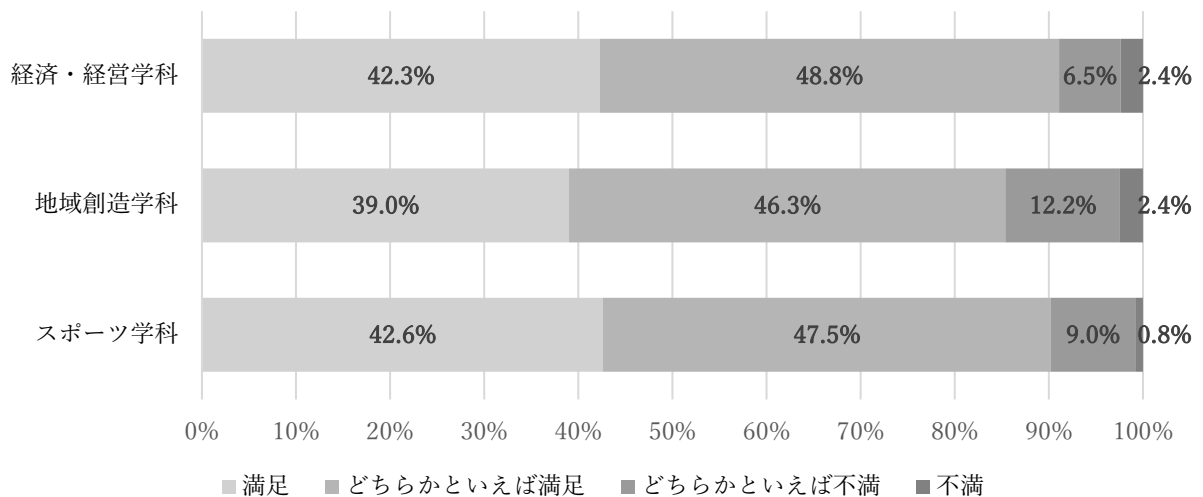

《 本学における教育内容についてお尋ねします 》

1. 総合教育（一般教養）