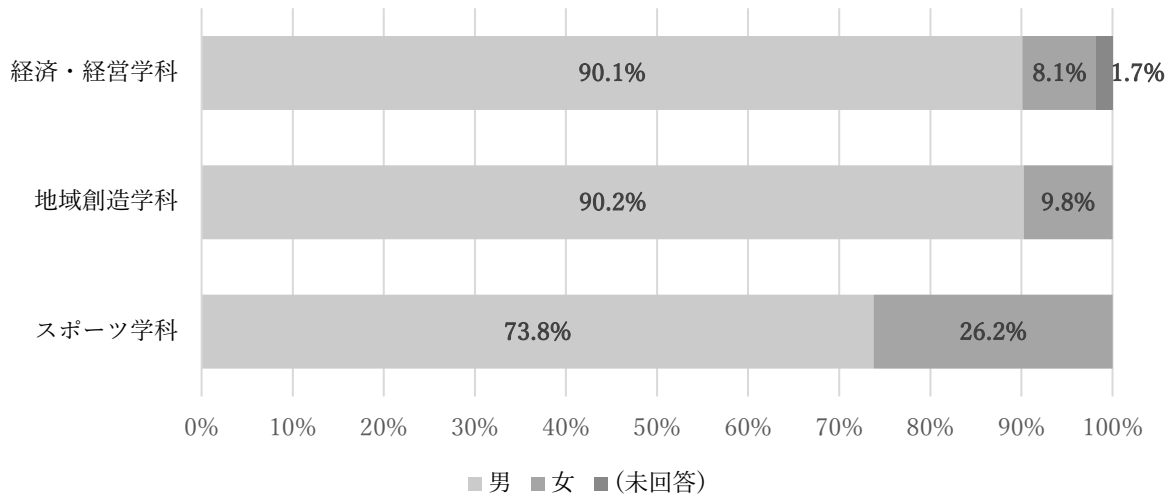

2023年度 卒業時アンケート集計結果

アンケート実施日：2023年12月1日～2024年3月31日

学部	学科	卒業生数(3月卒業のみ)	回答数	回答率
経済学部	経済・経営学科	348	172	49.4%
	地域創造学科	78	41	52.6%
スポーツ学部	スポーツ学科	238	122	51.2%
合計		664	335	50.5%

《 あなた自身について回答してください 》

- あなたの性別は
- 所属している学部学科は