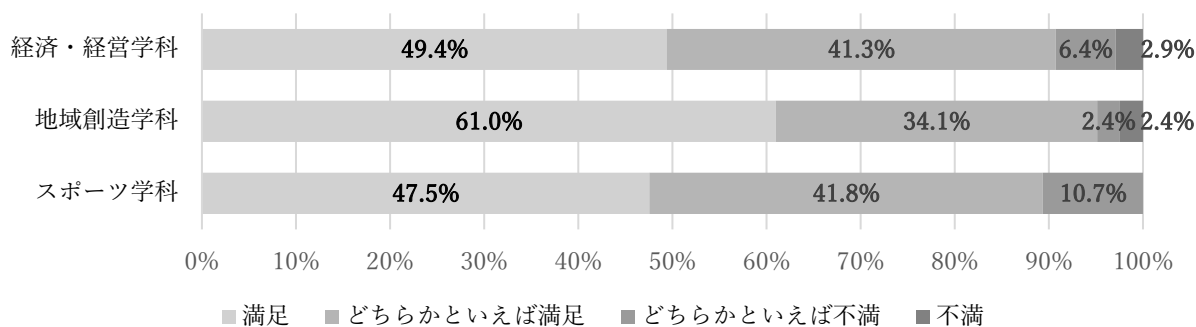

2023年度 卒業時アンケート集計結果

アンケート実施日：2023年12月1日～2024年3月31日

学部	学科	卒業生数(3月卒業のみ)	回答数	回答率
経済学部	経済・経営学科	348	172	49.4%
	地域創造学科	78	41	52.6%
スポーツ学部	スポーツ学科	238	122	51.2%
合計		664	335	50.5%

《 あなた自身について回答してください 》

- あなたの性別は
- 所属している学部学科は

- 学科は希望通りの学科でしたか

《 本学における教育内容についてお尋ねします 》

- 総合教育（一般教養）

5. 学部・学科の専門教育

6. ゼミ・卒業研究

《本学における学生サービスについてお尋ねします》

7. 教員のサポート

8. キャリアサポート（就職支援）