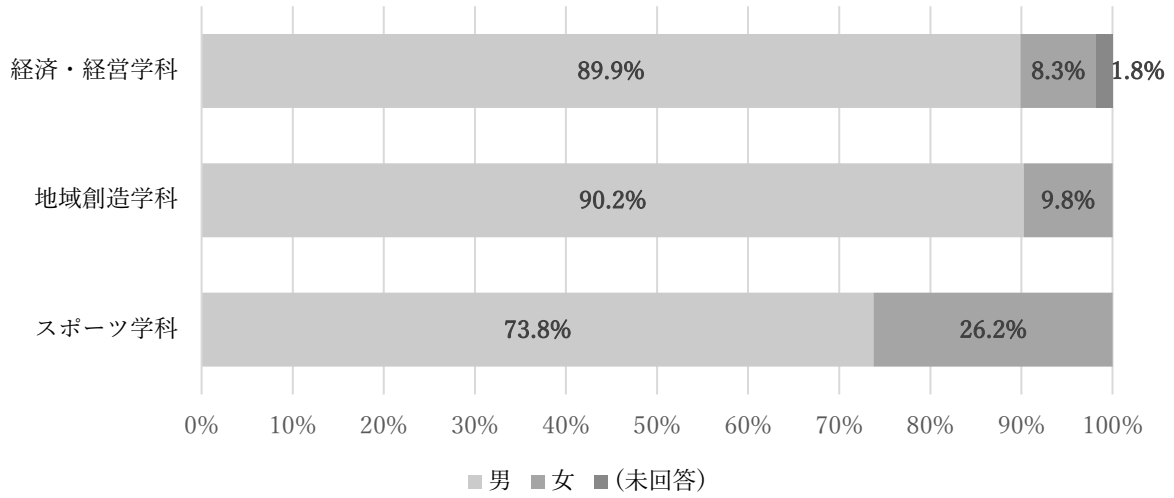

2023年度 卒業時アンケート集計結果

アンケート実施日：2023年12月1日～2024年3月31日

学部	学科	卒業生数(3月卒業のみ)	回答数	回答率
経済学部	経済・経営学科	348	168	48.2%
	地域創造学科	78	41	52.6%
スポーツ学部	スポーツ学科	238	122	51.2%
合計		664	331	49.8%

《 あなた自身について回答してください 》

- あなたの性別は
- 所属している学部学科は