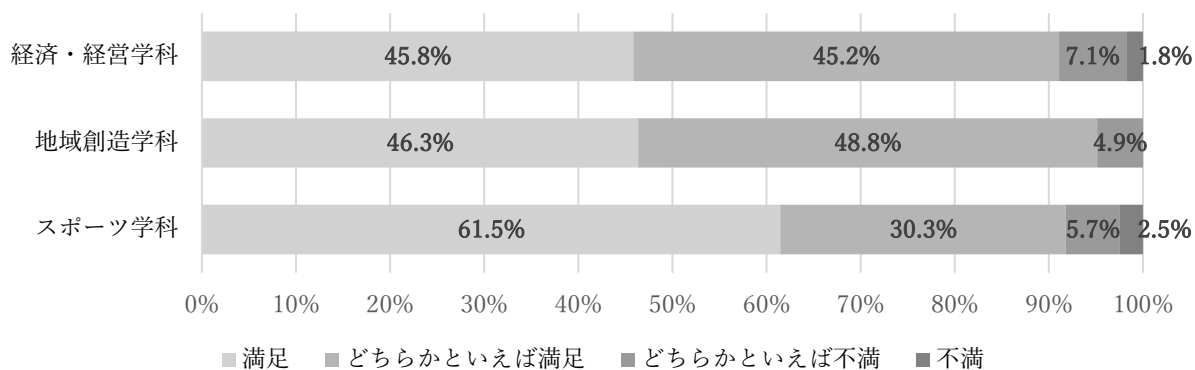

2023年度 卒業時アンケート集計結果

アンケート実施日：2023年12月1日～2024年3月31日

学部	学科	卒業生数(3月卒業のみ)	回答数	回答率
経済学部	経済・経営学科	348	168	48.2%
	地域創造学科	78	41	52.6%
スポーツ学部	スポーツ学科	238	122	51.2%
合計		664	331	49.8%

《 あなた自身について回答してください 》

- あなたの性別は
- 所属している学部学科は

- 学科は希望通りの学科でしたか

《 本学における教育内容についてお尋ねします 》

- 総合教育（一般教養）

5. 学部・学科の専門教育

6. ゼミ・卒業研究

《本学における学生サービスについてお尋ねします》

7. 教員のサポート

8. キャリアサポート（就職支援）