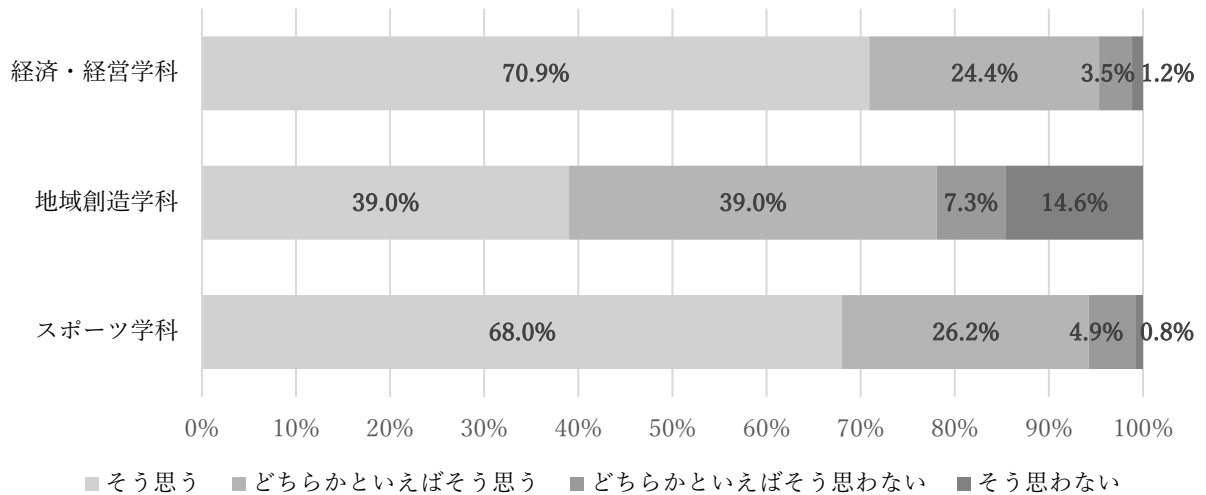

1. 学科は希望通りの学科でしたか