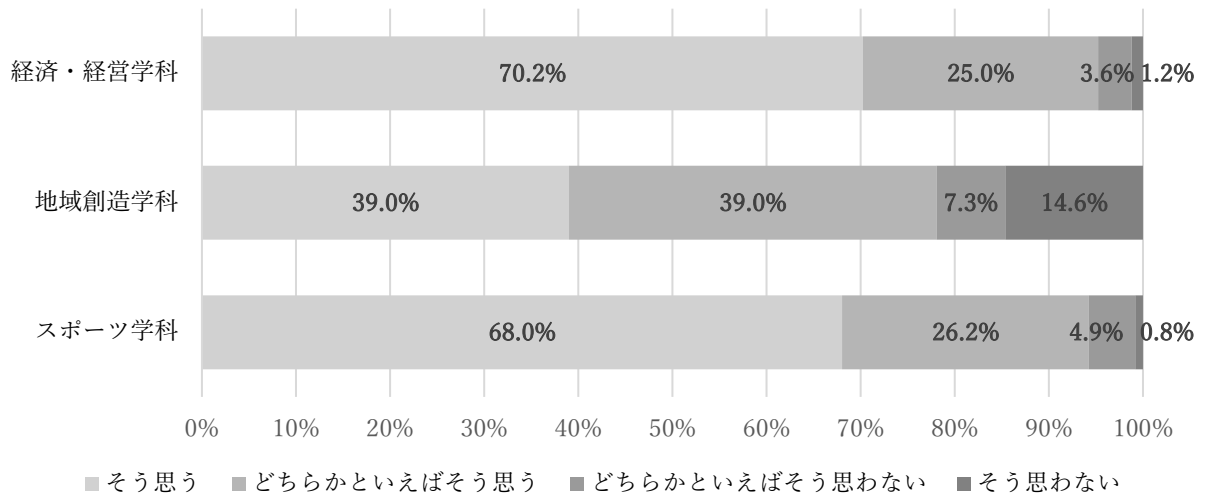

1. 学科は希望通りの学科でしたか