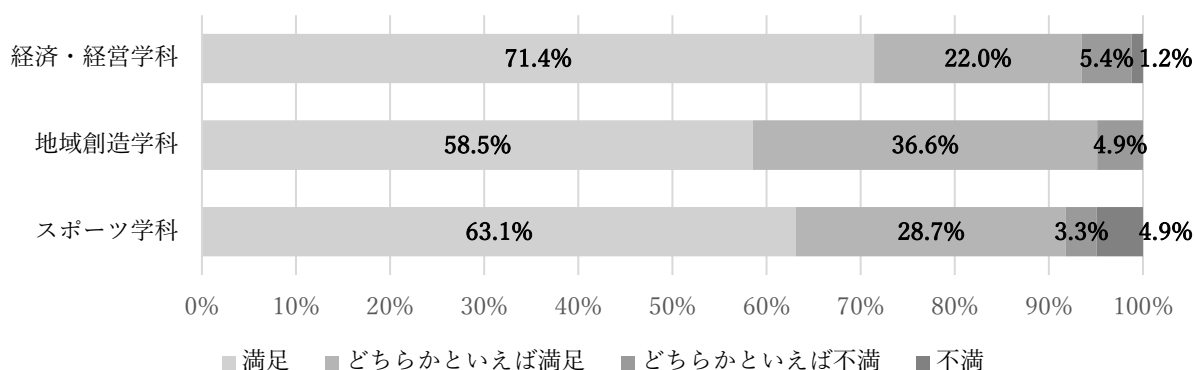

2023年度 卒業時アンケート集計結果

アンケート実施日：2023年12月1日～2024年3月31日

学部	学科	卒業生数(3月卒業のみ)	回答数	回答率
経済学部	経済・経営学科	348	168	48.2%
	地域創造学科	78	41	52.6%
スポーツ学部	スポーツ学科	238	122	51.2%
合計		664	331	49.8%

《 あなた自身について回答してください 》

- あなたの性別は
- 所属している学部学科は

- 学科は希望通りの学科でしたか

《 本学における教育内容についてお尋ねします 》

- 総合教育（一般教養）

5. 学部・学科の専門教育

6. ゼミ・卒業研究

《本学における学生サービスについてお尋ねします》

7. 教員のサポート

8. キャリアサポート（就職支援）