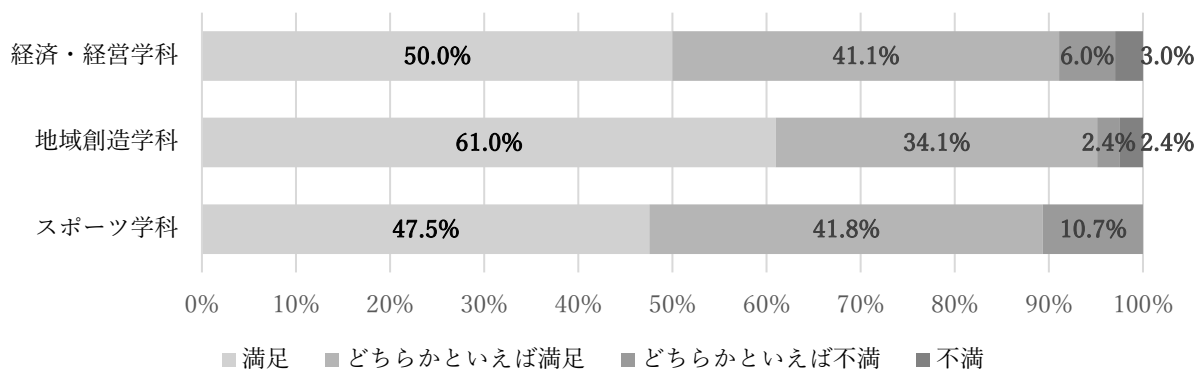

2023年度 卒業時アンケート集計結果

アンケート実施日：2023年12月1日～2024年3月31日

学部	学科	卒業生数(3月卒業のみ)	回答数	回答率
経済学部	経済・経営学科	348	168	48.2%
	地域創造学科	78	41	52.6%
スポーツ学部	スポーツ学科	238	122	51.2%
合計		664	331	49.8%

《 あなた自身について回答してください 》

- あなたの性別は
- 所属している学部学科は

- 学科は希望通りの学科でしたか

《 本学における教育内容についてお尋ねします 》

- 総合教育（一般教養）

5. 学部・学科の専門教育

6. ゼミ・卒業研究

《本学における学生サービスについてお尋ねします》

7. 教員のサポート

8. キャリアサポート（就職支援）