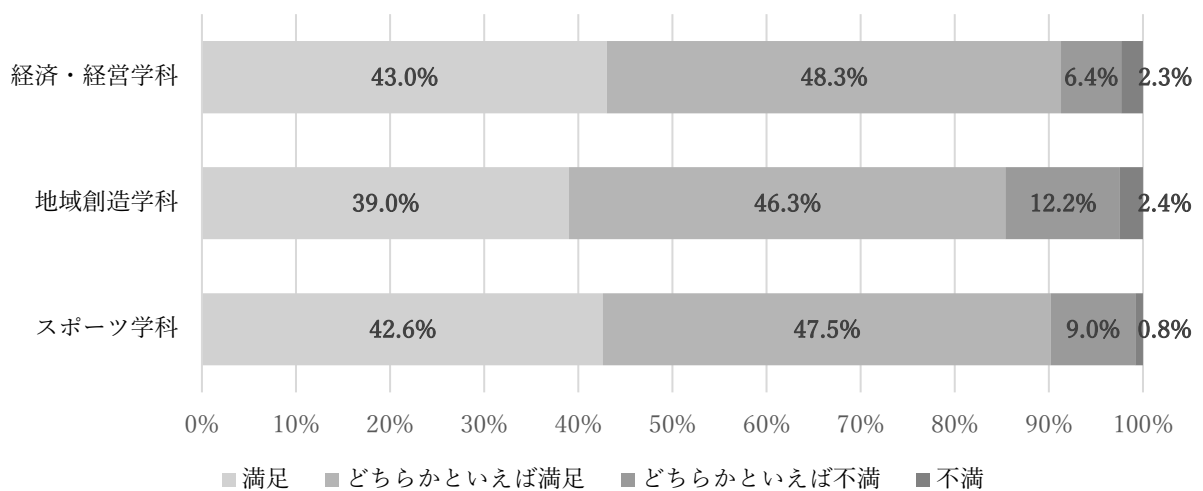

《 本学における教育内容についてお尋ねします 》

1. 総合教育（一般教養）