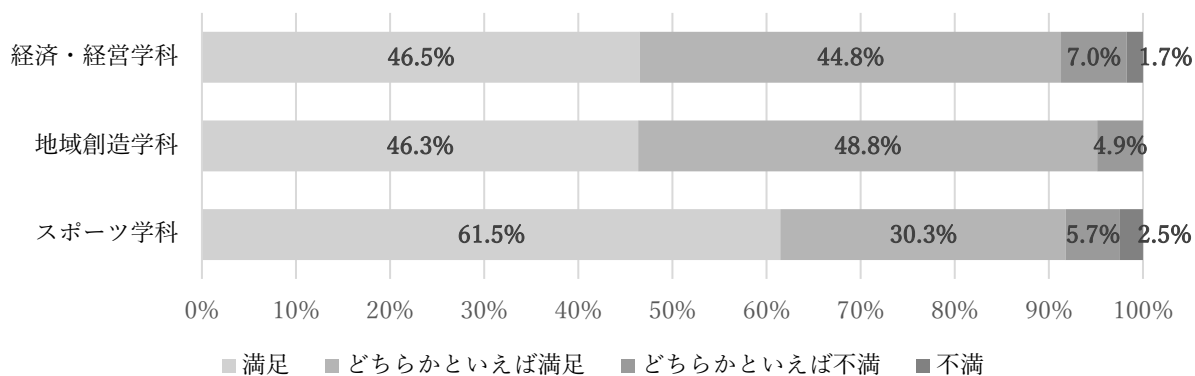

2023年度 卒業時アンケート集計結果

アンケート実施日：2023年12月1日～2024年3月31日

学部	学科	卒業生数(3月卒業のみ)	回答数	回答率
経済学部	経済・経営学科	348	172	49.4%
	地域創造学科	78	41	52.6%
スポーツ学部	スポーツ学科	238	122	51.2%
合計		664	335	50.5%

《 あなた自身について回答してください 》

- あなたの性別は
- 所属している学部学科は

- 学科は希望通りの学科でしたか

《 本学における教育内容についてお尋ねします 》

- 総合教育（一般教養）

5. 学部・学科の専門教育

6. ゼミ・卒業研究

《本学における学生サービスについてお尋ねします》

7. 教員のサポート

8. キャリアサポート（就職支援）