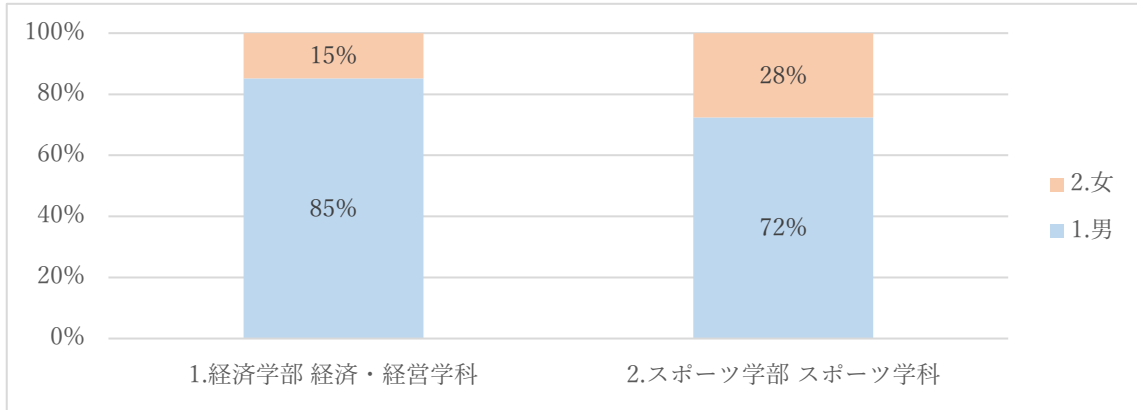

2021 年度 卒業時アンケート集計結果

(アンケート実施日：2021 年 12 月 20 日～2022 年 3 月 19 日)

学部	卒業生数	回答数	回答率
経済学部	379	324	85.5%
スポーツ学部	236	214	90.7%
合計	615	538	87.5%

◆ あなた自身について回答してください

1.あなたの性別は 2.所属している学部学科は

◆ 本学に入学した時点の気持ちについて回答してください