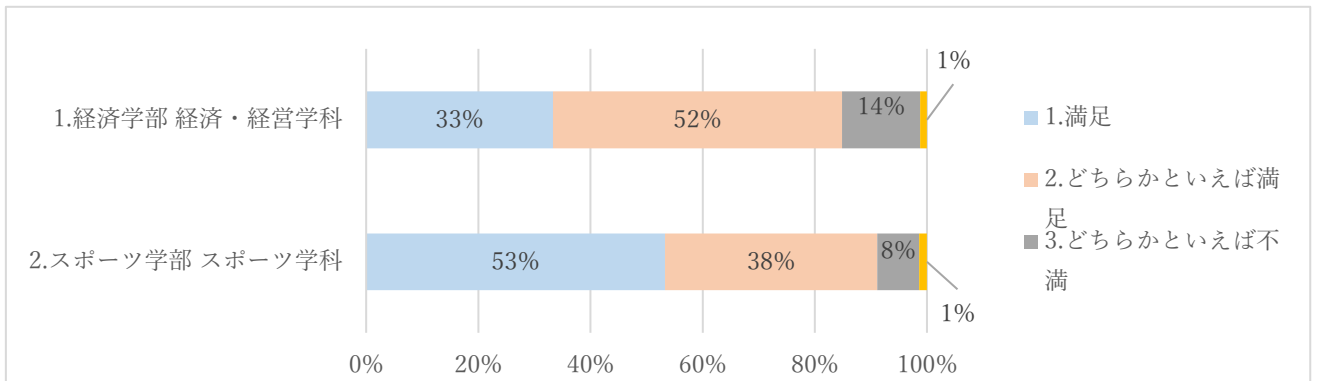

2021 年度 卒業時アンケート集計結果

(アンケート実施日：2021 年 12 月 20 日～2022 年 3 月 19 日)

学部	卒業生数	回答数	回答率
経済学部	379	324	85.5%
スポーツ学部	236	214	90.7%
合計	615	538	87.5%

◆ あなた自身について回答してください

1.あなたの性別は 2.所属している学部学科は

◆ 本学に入学した時点の気持ちについて回答してください

2.学科は希望通りの学科でしたか

◆ 本学における教育内容についてお尋ねします

3.総合教育（一般教養）

4.学部・学科の専門教育

5.ゼミ・卒業研究

◆ 本学における学生サービスについてお尋ねします

6.教員のサポート

7.キャリアサポート（就活支援）