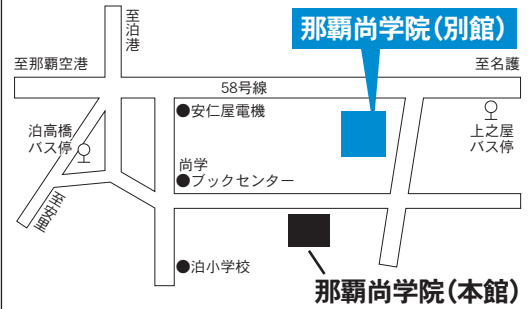

学校推薦型選抜一般推薦Ⅰ期
(経済学部のみ)

学校推薦型選抜指定校推薦Ⅰ期

一般選抜Ⅰ期
(学力方式のみ)

K-CIP 特待生選抜
学力特待生選抜Ⅰ期

那覇尚学院
(別館)

那覇市泊2-17-4
☎098-867-3515

- 泊高橋バス停下車
徒歩約2分

鹿児島試験場

学校推薦型選抜一般推薦Ⅰ期
(経済学部のみ)

学校推薦型選抜指定校推薦Ⅰ期

アートホテル鹿児島

鹿児島市鴨池新町22-1
☎099-257-2411

- JR鹿児島中央駅よりバス15~30分
※系統による
- JR鹿児島中央駅から車で12分

一般選抜Ⅰ期
(学力方式のみ)

K-CIP 特待生選抜
学力特待生選抜Ⅰ期

TKPガーデンシティ
鹿児島中央