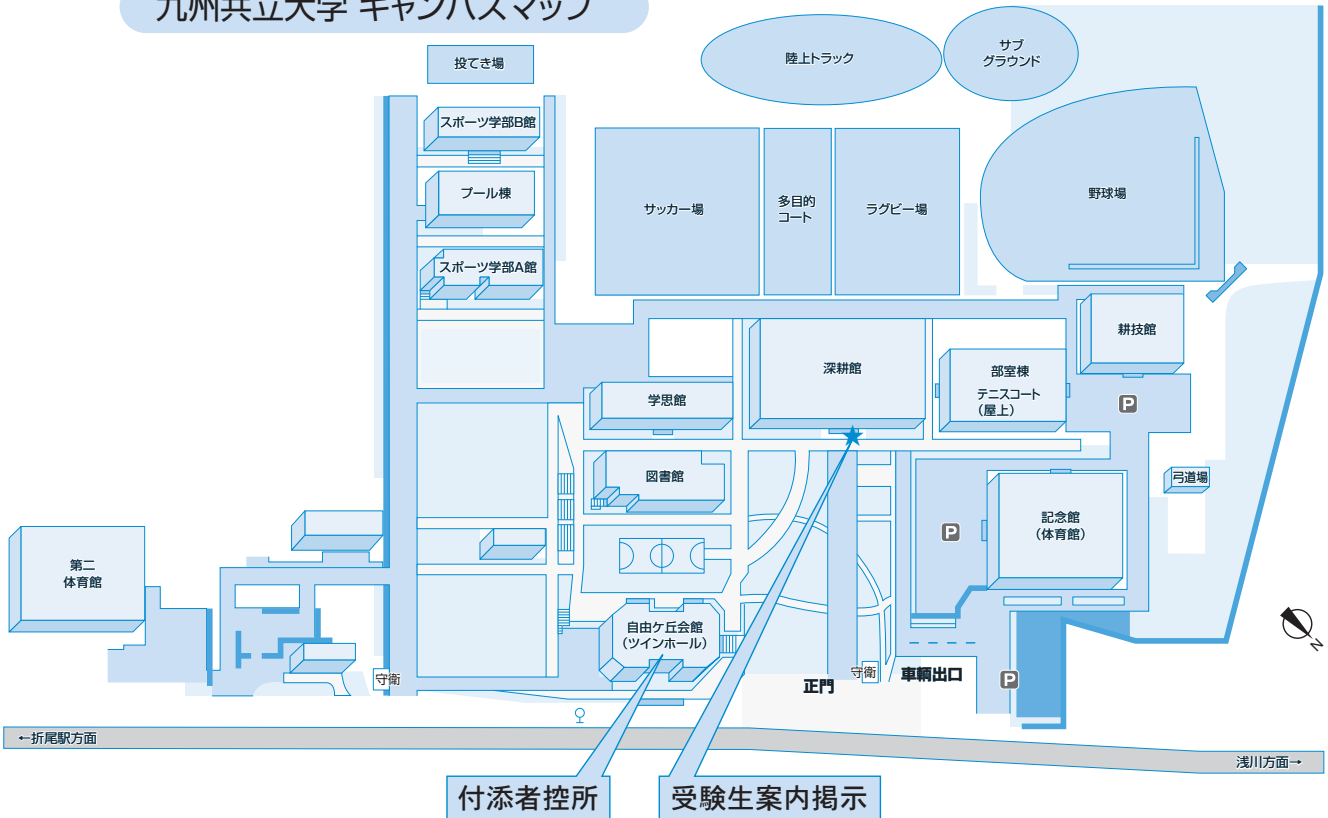

入学試験場の案内

本学(北九州)

- 総合型選抜Ⅰ・Ⅱ期
- 学校推薦型選抜一般推薦Ⅰ・Ⅱ期
- 学校推薦型選抜系列校推薦
- 学校推薦型選抜指定校推薦Ⅰ・Ⅱ期
- 一般選抜Ⅰ・Ⅱ・Ⅲ期
- K-CIP 特待生選抜
学力特待生選抜Ⅰ・Ⅱ期
- 一般選抜(共通テスト併用)Ⅰ・Ⅱ期
- 特別選抜

九州共立大学

北九州市八幡西区自由ヶ丘1-8
 ☎ 093-693-3305
 ● JR折尾駅から徒歩約15分

九州共立大学 キャンパスマップ