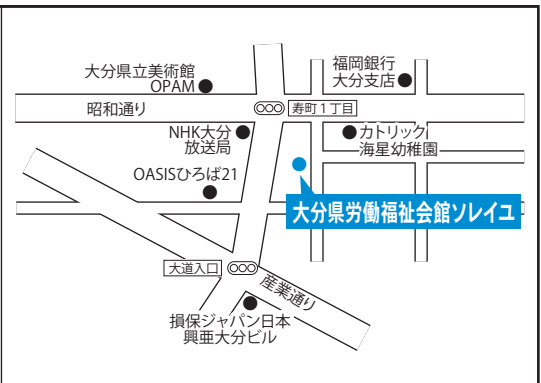

熊本試験場

長崎試験場

学校推薦型選抜一般推薦Ⅰ期
(経済学部のみ)

学校推薦型選抜指定校推薦Ⅰ期

大分県労働福祉会館
ソレイユ

大分市中央町4-2-5
☎097-533-1121

- JR大分駅より徒歩10分
- 大分バス「末広バス停」より徒歩3分
- 大分交通「OASISひろば21バス停」より徒歩1分

一般選抜Ⅰ期
(学力方式のみ)

K-CIP 特待生選抜
学力特待生選抜Ⅰ期

大分センチュリー
ホテル

大分市府内町1-4-28
☎097-536-2777

- JR大分駅より徒歩4分

学校推薦型選抜一般推薦Ⅰ期
(経済学部のみ)

学校推薦型選抜指定校推薦Ⅰ期

TKP熊本カンファ
レンスセンター

熊本市中央区花畑町4-7
朝日新聞第一生命ビル
☎096-312-5815

- 熊本市電 花畑町駅 徒歩1分

一般選抜Ⅰ期
(学力方式のみ)

K-CIP 特待生選抜
学力特待生選抜Ⅰ期

TKPガーデンシティ
ネストホテル熊本

熊本市中央区辛島町4-39
ネストホテル熊本
☎096-312-1533

- 熊本市電 辛島町駅 徒歩5分

学校推薦型選抜一般推薦Ⅰ期
(経済学部のみ)

学校推薦型選抜指定校推薦Ⅰ期