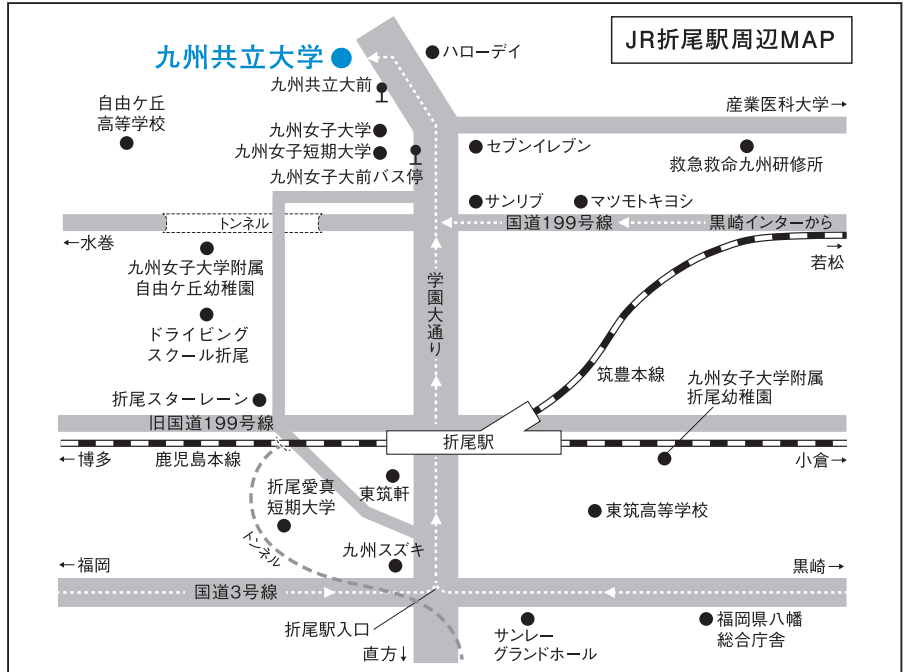

入学試験場の案内

本学(北九州)

- 総合型選抜Ⅰ・Ⅱ期
- 学校推薦型選抜一般推薦Ⅰ・Ⅱ期
- 学校推薦型選抜系列校推薦
- 学校推薦型選抜指定校推薦Ⅰ・Ⅱ期
- 一般選抜Ⅰ・Ⅱ・Ⅲ期
- K-CIP 特待生選抜
学力特待生選抜Ⅰ・Ⅱ期
- 一般選抜(共通テスト併用)Ⅰ・Ⅱ期
- 特別選抜

九州共立大学

北九州市八幡西区自由ヶ丘1-8
 ☎ 093-693-3305
 ● JR折尾駅から徒歩約15分

九州共立大学 キャンパスマップ