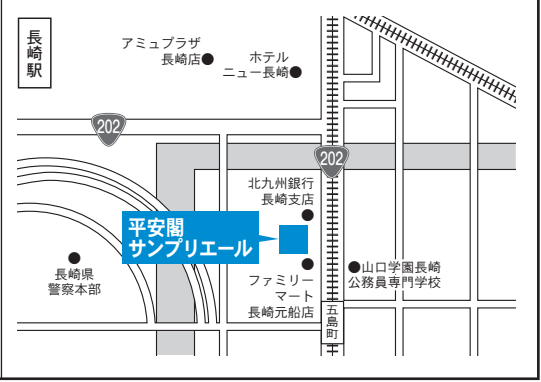

- 熊本市電 花畑町駅 徒歩1分

一般選抜Ⅰ期
(学力方式のみ)

K-CIP 特待生選抜
学力特待生選抜Ⅰ期

TKPガーデンシティ
ネストホテル熊本

熊本市中央区辛島町4-39
ネストホテル熊本
☎096-312-1533

- 熊本市電 辛島町駅 徒歩5分

学校推薦型選抜一般推薦Ⅰ期
(経済学部のみ)

学校推薦型選抜指定校推薦Ⅰ期

一般選抜Ⅰ期
(学力方式のみ)

K-CIP 特待生選抜
学力特待生選抜Ⅰ期

平安閣
サンプリエール

長崎市元船町2-4
☎095-822-3390

- JR長崎駅から徒歩8分
- 長崎県営バス・交通会館 (高速バスのりば) より徒歩5分
- 長崎電気軌道・五島町電停より徒歩1分
- 長崎バス五島町バス停前

福岡試験場

山口試験場

広島試験場