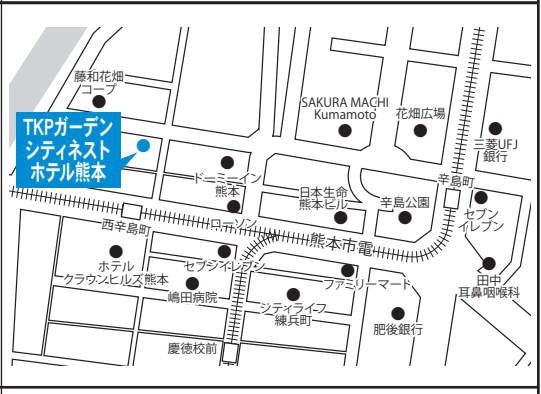

- 熊本市電 花畑町駅 徒歩1分

一般選抜Ⅰ期
(学力方式のみ)

K-CIP 特待生選抜
学力特待生選抜Ⅰ期

TKPガーデンシティ
ネストホテル熊本

熊本市中央区辛島町4-39
ネストホテル熊本
☎096-312-1533

- 熊本市電 辛島町駅 徒歩5分

学校推薦型選抜一般推薦Ⅰ期
(経済学部のみ)

学校推薦型選抜指定校推薦Ⅰ期

一般選抜Ⅰ期
(学力方式のみ)

K-CIP 特待生選抜
学力特待生選抜Ⅰ期

平安閣
サンプリエール

長崎市元船町2-4
☎095-822-3390

- JR長崎駅から徒歩8分
- 長崎県営バス・交通会館 (高速バスのりば) より徒歩5分
- 長崎電気軌道・五島町電停より徒歩1分
- 長崎バス五島町バス停前

福岡試験場

山口試験場

広島試験場